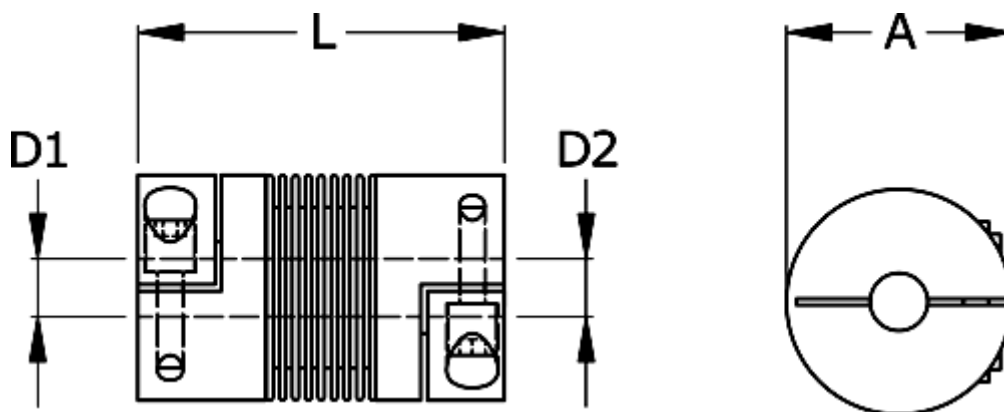

Varenummer: 3330200200380606  
Beskrivelse: Metalbælgkobling type 2 str.20  
Længde 38 mm, boring 6/6 mm

## Mål

A	= 25
D1	= 6
D2	= 6
L	= 38
Nom. moment NM (Tkn)	= 2